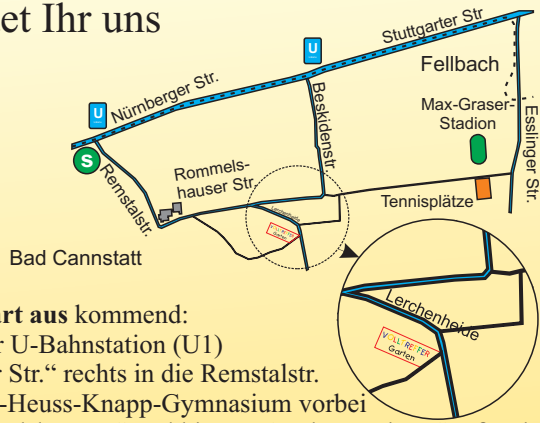

So findet Ihr uns

Von Stuttgart aus kommend:

Kurz vor der U-Bahnstation (U1) „Nürnberger Str.“ rechts in die Remstalstr. und am Elli-Heuss-Knapp-Gymnasium vorbei in die Rommelshauser Str. abbiegen. An der zweiten Straße, der Lerchenheide, rechts abbiegen. Der asphaltierten Lerchenheidestraße folgen; sie macht eine langgezogene Rechtskurve. Ca. 50m nach der Rechtskurve befindet sich der Zugang zum VOLLTREFFERGarten auf der rechten Seite.

Von Fellbach aus (mit dem Auto) kommend:

Von Fellbach auf der Stuttgarter Str. Richtung Stuttgart-Bad Cannstatt fahren. An der U-Bahnstation (U1) „Nürnberger Str.“ links einordnen und in die Remstalstr. abbiegen (bis zum Elli-Heuss-Knapp-Gymnasium). Der restliche Weg wie oben beschrieben.

Zu Fuß oder mit dem Rad von Fellbach kommend:

Von der Esslinger Str. aus dem Feldweg an den Tennisplätzen vorbei folgen, bis an einer Wegkreuzung eine eingezäunte Obstplantage kommt. Dort nach links und dann an der nächsten Möglichkeit wieder rechts abbiegen (immer am Zaun der Obstplantage entlang). Dieser Weg mündet dann direkt in die langgezogene Kurve der Lerchenheide. Dort scharf nach links abbiegen und kurz darauf ist der VOLLTREFFERGarten auf der rechten Seite.

14.30 Uhr **Tonnenrhythmus**

15.30 Uhr **Klein gegen Groß**

16.30 Uhr **1, 2 oder 3**

17.15 Uhr **Gemeinsam schaffen wir's!**